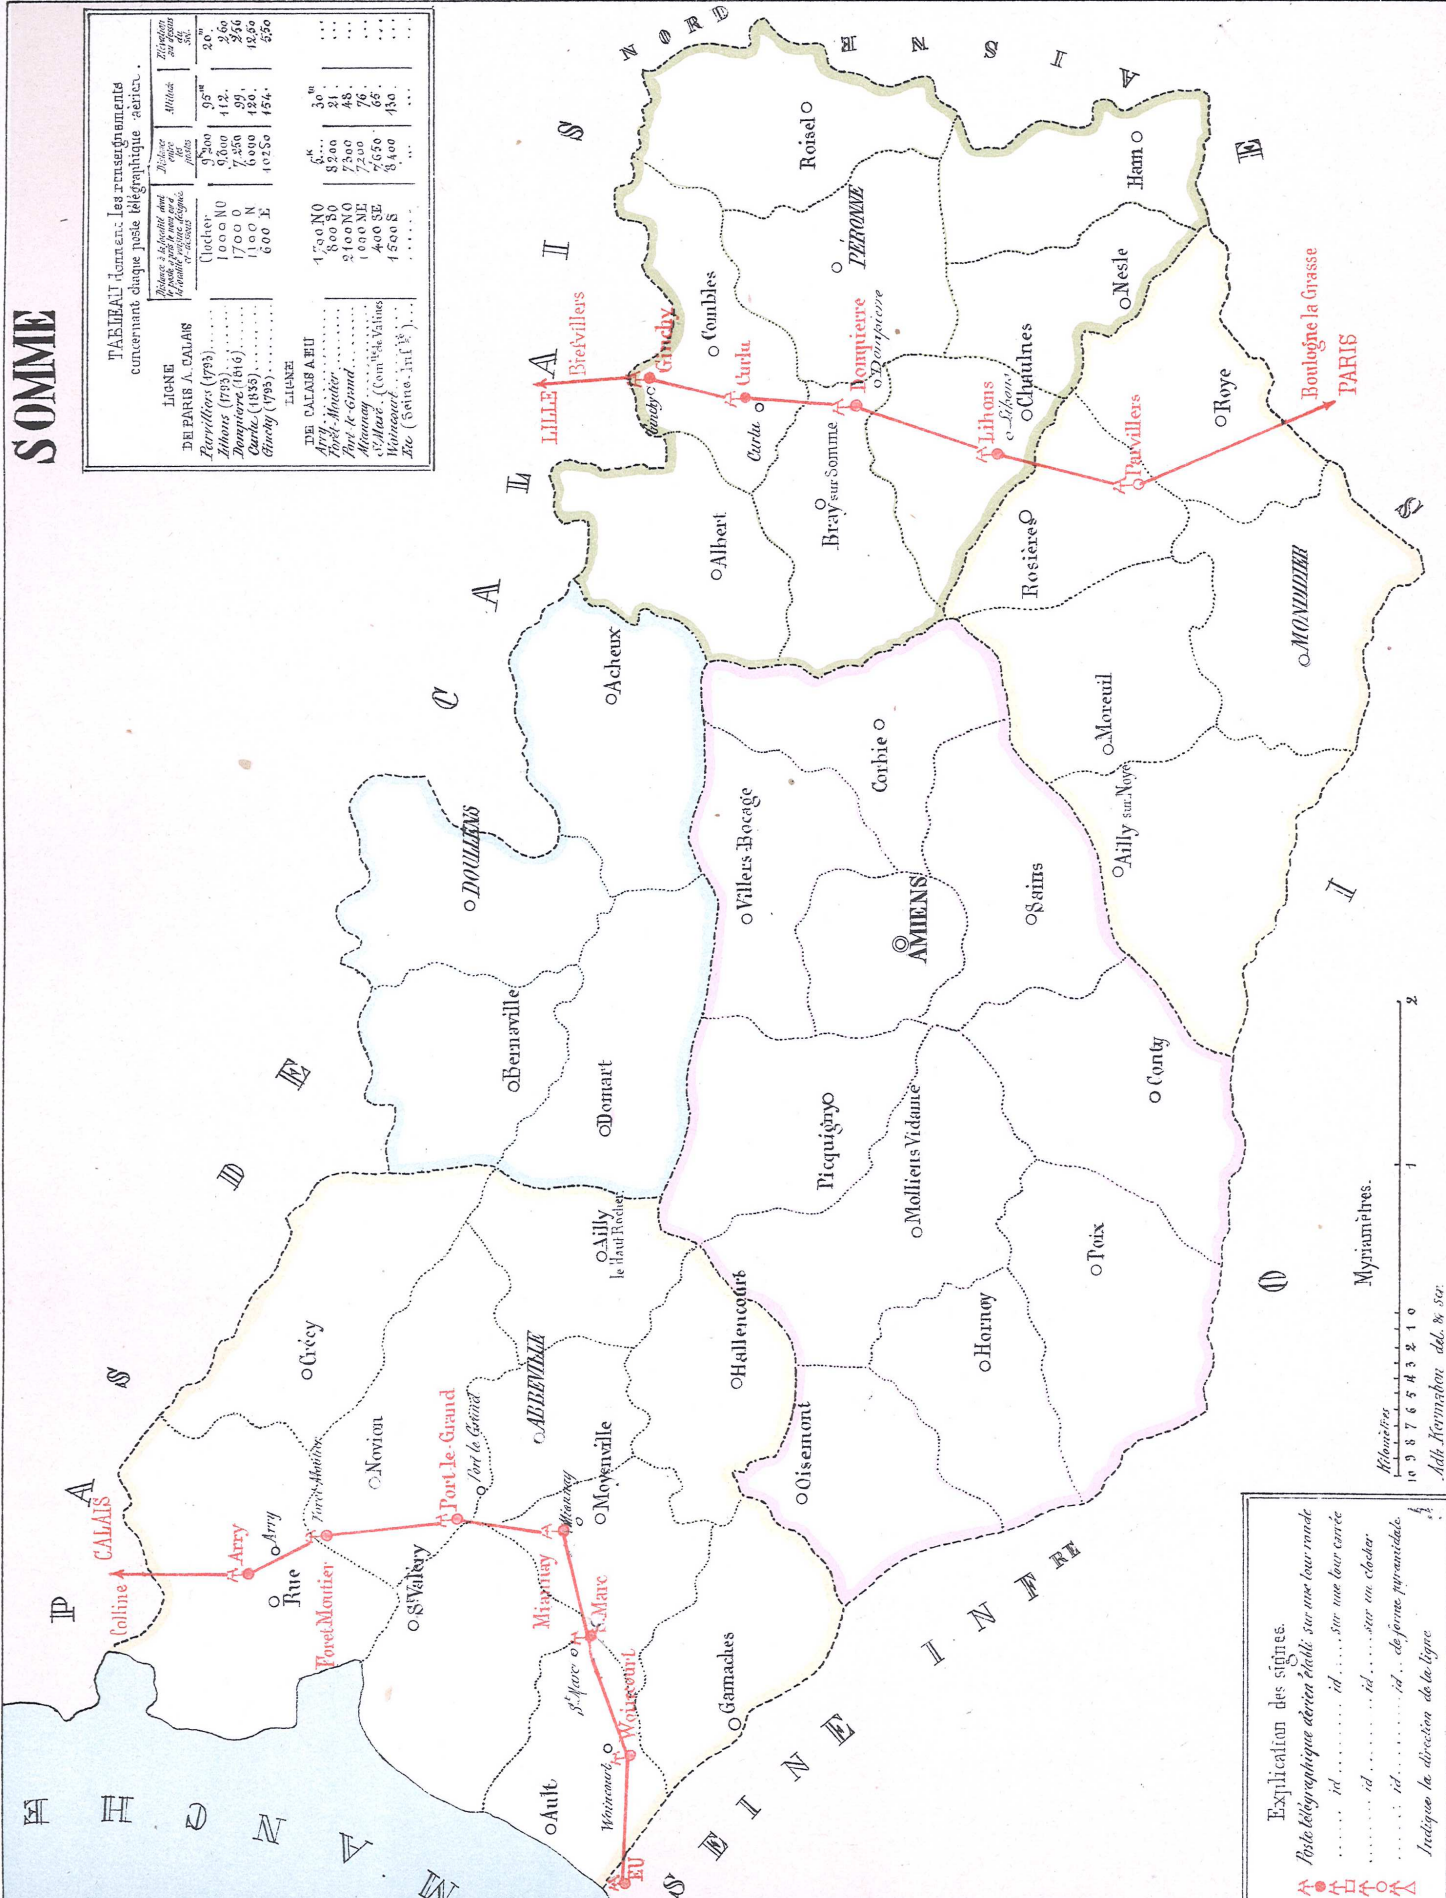

SOMME

TABLEAU donnant les renseignements concernant chaque poste télégraphique aërien.

LIGNE	Lignes à l'heure de l'ouverture de la nuit	Circuit	Altitude en mètres	Mètres	Mètres	Mètres	
						de la ligne	de la ligne
DE PARIS A CALAIS				95 ^m			
Parisville (1793)		1000 NO		12			260
Paris (1793)		1700 0		99			256
Paris (1833)		600 N		420			12,60
Paris (1793)		600 E		10250			650
LIGNE							
DE CALAIS A EU							
Calais		4750 NO		6 ^m			30 ^m
Calais		800 SO		8200			21
Calais		2100 NO		7300			48
Calais		1900 NE		7200			76
Calais		400 SE		7650			66
Calais		1500 S		8400			130

Explication des signes.
 Poste télégraphique aérien établi sur une tour ronde
 id id id sur une tour carrée
 id id id sur un clocher
 id id id de forme pyramidale
 Indique la direction de la ligne

Myriamètres.
 1 2
 10 20 30 40 50 60 70 80 90
 Adm. Normand. éd. 8^e ser.